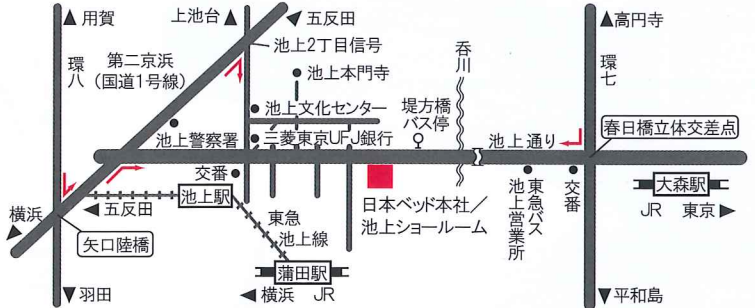

日本ベッド池上ショールーム 3/14(土)・15(日)

特別ご招待会

AM10:00~PM5:00

日本ベッド池上ショールームにて同時開催

会場: 日本ベッド 池上ショールーム

日本ベッド本社 池上ショールーム

〒146-0082 東京都大田区池上5-6-3

TEL 03(3754)6782 FAX 03(3755)7672

※商品・価格など販売については、取扱店舗へお問い合わせください。

定休日/火・水・年末年始 営業時間/AM10:00~PM5:00

P 無料駐車場完備
(16台駐車可)

交通のご案内

- 東急・池上線「池上駅」下車徒歩7分
- JR大森駅よりバス 山王出口バス停1,2番乗車・「堤方橋」下車

この2日間は「春の日本ベッドフェア特典」で承ります。

特別企画商品を特別展示！
実際に見て・触れてご購入いただけます。

2日間限定です！
是非お誘いあわせのうえご来場ください！！