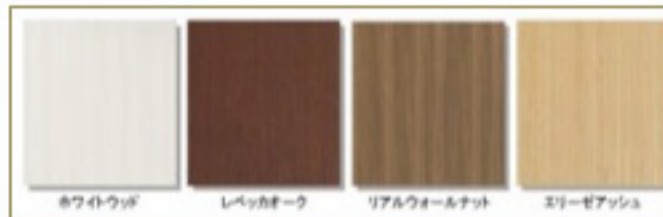

引き出し1杯

引き出し2杯

安心品質  
日本製

カラー4色 お好きな色をチョイスできます。

¥31,900

<完成品>

システム(壁面ダブル・ハイ)使用も出来ます。

国産のヒノキ材を使用したドレッサー