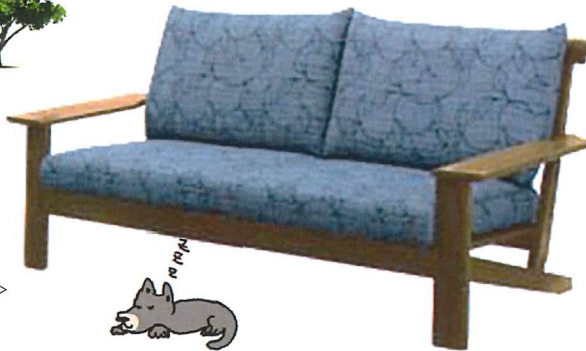

ipraku

飛騨古川工場 10年保証

特選品フェア

日本の家具にこだわる。
使って安心、修理も出来て永く愛せます！

11/21(土)~12/13(日)

フローリングの暮らしに溶け込むジャパニーズスタイル

●リビング5点セット'木楽'

テーブル: 幅1650奥行900高さ650mm
チェア: 幅607奥行620高さ750座高355mm
ベンチ: 幅1500奥行440高さ375mm
材: ナラ <木部色・張地選べます>

¥378,500(税込) クッション別売り

木に癒される匠の家具

●3人掛けリビングソファ'木楽'

幅1800奥行795高さ820座高370mm
材: ナラ
カバーリングタイプ <木部色・生地色選べます>

3人掛け→¥220,000(税込)

2人掛け→¥202,000(税込)

COLONIAL
コロニアルシリーズ

身体で操作するリクライナー

●リクライナー'コロニアル'

幅765奥行880(1130)高さ940(800)座高400(460)mm
材: プナ
クッション材には耐久性と弾力性に優れたS組パネ採用

¥79,900(税込) スツール別売り¥30,900

カリモク家具

独特のほかし塗装仕上げ

心をいやしてくれる優しい肌触り

●ダイニング5点セット'コロニアル'

テーブル: 幅1350奥行800高さ700mm
チェア: 幅450奥行540高さ860座高425mm
材: プナ
持ち運びやすい軽量チェアとセットで