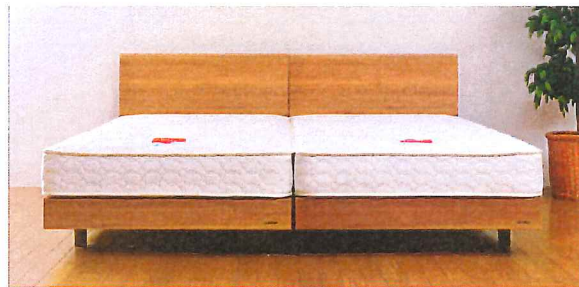

創立65周年記念モデル

■メモリーナ65—MH NA/WN (MH-030マットセット)

大ヒット商品
スタイリッシュなフラットタイプ
2台密着できるシンプルデザイン
フレーム2段階高さ変更可
スノコ床板仕様
お掃除ロボット対応
フレームF★★★★

日本製

France Bed

65th Anniversary
おかげさまで65周年
France Bed

WN(ウォールナット色)

NA(ナチュラル色)

| サイズ | フレームサイズ mm 全幅×全長×ヘッド高×床高(2段階対応) | フレーム価格 | |
|-------|------------------------------------|---------|---------|
| | | 税込 | 税抜 |
| シングル | 970×1980×830×240/165 | ¥39,960 | ¥37,000 |
| セミダブル | 1220×1980×830×240/165 | ¥45,360 | ¥42,000 |
| ダブル | 1400×1980×830×240/165 | ¥56,160 | ¥52,000 |

[メモリーナ65 フレーム商品コード NA/WN] 38108/38109 (123)70

| サイズ | マットレスセット MH-030(厚さ230) | セット価格 | |
|-------|---------------------------|----------|---------|
| | | 税込 | 税抜 |
| シングル | メモリーナ65—MH NA/WN | ¥75,000 | ¥69,445 |
| セミダブル | メモリーナ65—MH NA/WN | ¥85,000 | ¥78,704 |
| ダブル | メモリーナ65—MH NA/WN | ¥100,000 | ¥92,593 |