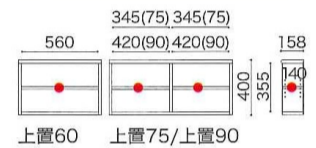

ウェンジカラー

◆商品一覧

上置 H400mm

SOP-上置60 ホワイト SOP-上置60 ライト

SOP-上置60 ウェンジ SOP-上置60 ミディアム

W600×D158×H400(耐震補助具取付時:H450~700)
可動棚板/1枚

SOP-上置75 ホワイト SOP-上置75 ライト

SOP-上置75 ウェンジ SOP-上置75 ミディアム

W750×D158×H400(耐震補助具取付時:H450~700)
可動棚板/2枚

SOP-上置90 ホワイト SOP-上置90 ライト

SOP-上置90 ウェンジ SOP-上置90 ミディアム

W900×D158×H400(耐震補助具取付時:H450~700)
可動棚板/2枚

仕様/プリント紙化粧板

上置60 上置75/上置90

●可動棚 棚受けピッチ
30mmピッチ×5段

ハイタイプ H1803mm