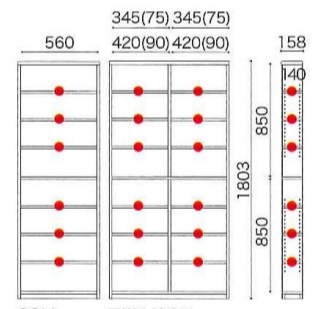

SOP-60H ホワイト SOP-60H ライト

SOP-60H ウェンジ SOP-60H ミディアム

W600×D158×H1803
可動棚板/6枚

SOP-75H ホワイト SOP-75H ライト

SOP-75H ウェンジ SOP-75H ミディアム

W750×D158×H1803
可動棚板/12枚

SOP-90H ホワイト SOP-90H ライト

SOP-90H ウェンジ SOP-90H ミディアム

W900×D158×H1803
可動棚板/12枚

60H 75H/90H

●可動棚 棚受けピッチ
30mmピッチ×固定棚より上下各19段

ロータイプ H933mm

SOP-60L ホワイト SOP-60L ライト

SOP-60L ウェンジ SOP-60L ミディアム

W600×D158×H933
可動棚板/3枚

SOP-75L ホワイト SOP-75L ライト