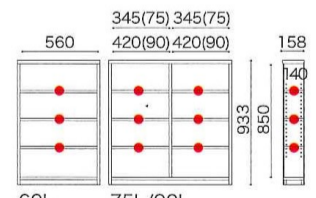

W900×D158×H1803
可動棚板/12枚

60H 75H/90H

●可動棚 棚受けピッチ
30mmピッチ×固定棚より上下各19段

ロータイプ H933mm

SOP-60L ホワイト SOP-60L ライト

SOP-60L ウェンジ SOP-60L ミディアム

W600×D158×H933
可動棚板/3枚

SOP-75L ホワイト SOP-75L ライト

SOP-75L ウェンジ SOP-75L ミディアム

W750×D158×H933
可動棚板/6枚

SOP-90L ホワイト SOP-90L ライト

SOP-90L ウェンジ SOP-90L ミディアム

W900×D158×H933
可動棚板/6枚

60L 75L/90L

●可動棚 棚受けピッチ
30mmピッチ×19段

※図面上の●印は可動棚です。