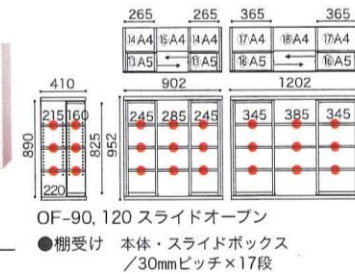

◆詳しい説明並びにレイアウト相談はホームページの「問い合わせ」をクリック。山川家具までお尋ねください。