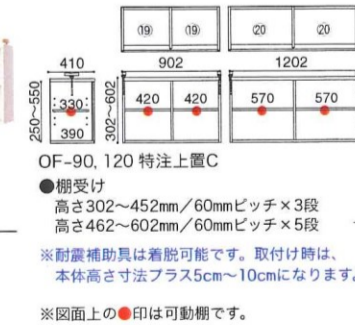

◆詳しい説明並びにレイアウト相談はホームページの「問い合わせ」をクリック。山川家具までお尋ねください。