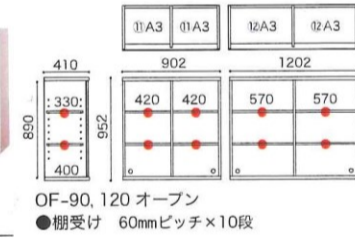

◆詳しい説明並びにレイアウト相談はホームページの「問い合わせ」をクリック。山川家具までお尋ねください。