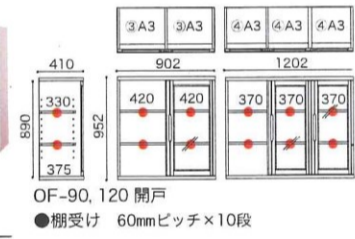

◆詳しい説明並びにレイアウト相談はホームページの「問い合わせ」をクリック。山川家具までお尋ねください。