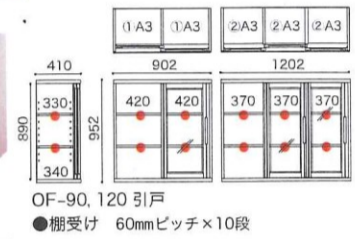

◆詳しい説明並びにレイアウト相談はホームページの「問い合わせ」をクリック。山川家具までお尋ねください。