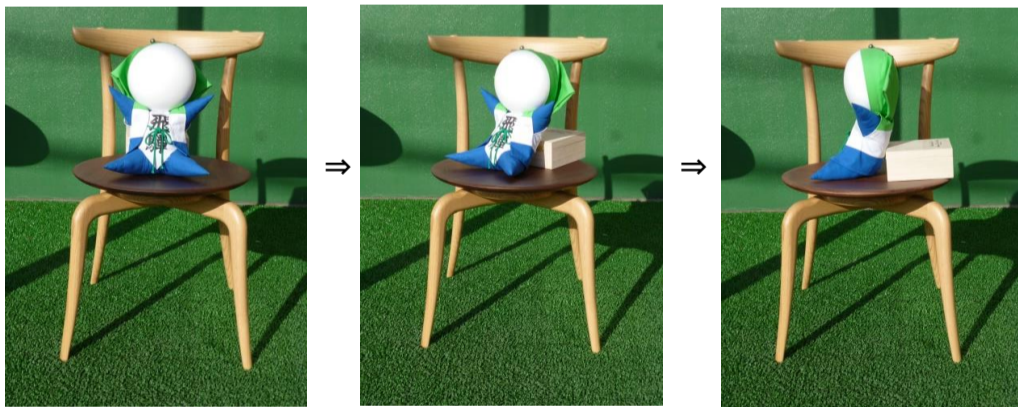

グッドデザイン賞受賞椅子 【OR-02スウィベルチェア】

山川家具よりお客様にぜひ知らせたいチェアが入荷しました。

天然木無垢材のシンプルなチェアに機能を加えたというアプローチの椅子です。

当店の修理依頼のある多くの回転ダイニングチェアは、まず回転機能（家具金物）を使うとアプローチで造り込んだ椅子です。

そのため、一般のダイニングチェアと比べると少しカッコ悪いスタイルの椅子が多いです。

ところが、今回紹介する2016年グッドデザイン賞「スウィベルチェア」は無垢材チェアから余分なものを削り2つの機能をプラスするアプローチを取っています。

シンプルでどこから見ても美しいデザインです。日常に使って、初めてその機能の便利さに気づくでしょう。

【ここが新しい】

- 1) 座が回転
+ 機能を追加⇒シンプルな美しい椅子
2) 積み重ね（スタッキング）

- ◆W460xD480xH735(SH430)mm
- ◆重量 : 約4.7Kg 軽量チェア

【今まで回転椅子を買う方】

お客様は「回転する食堂椅子を探しています」とご来店され、当店の展示商品か展示品の回転機能付きを購入されるのが普通です。

【グッドデザイン椅子は出会いで買われます！！】

お客様は店内で「この椅子は天然木無垢材のシンプルで素敵だね」と座り、「あら、座が回転する」と驚かれます。

次に一緒の方に「パパ（〇〇ちゃん）、この椅子面白いよ」と声をかけ、皆さんにご好評いただいています。

この「出会い」をぜひご体験していただきたい。

機能を説明すると

1) 座が回転

- 座だけ回転式で立ち座りが便利で楽々です。
- 座面はノンスリップ塗装、座っていてオシリが滑ったりしません。
- 背は動きません→立ち上がり時、背に手を置いても大丈夫。背が急にグルッと回ったりしません。

- ◆椅子は静岡県生まれです。

2) 積み重ね

- お掃除時など椅子を4脚まで積み重ね可、便利です。
- 省スペースに収納できますのでオフィスやレストラン、カフェにもオススメ。
- 回転式ダイニングチェアのスタッキング（積み重ね）機能はとても珍しいです。この機能をお試しください。